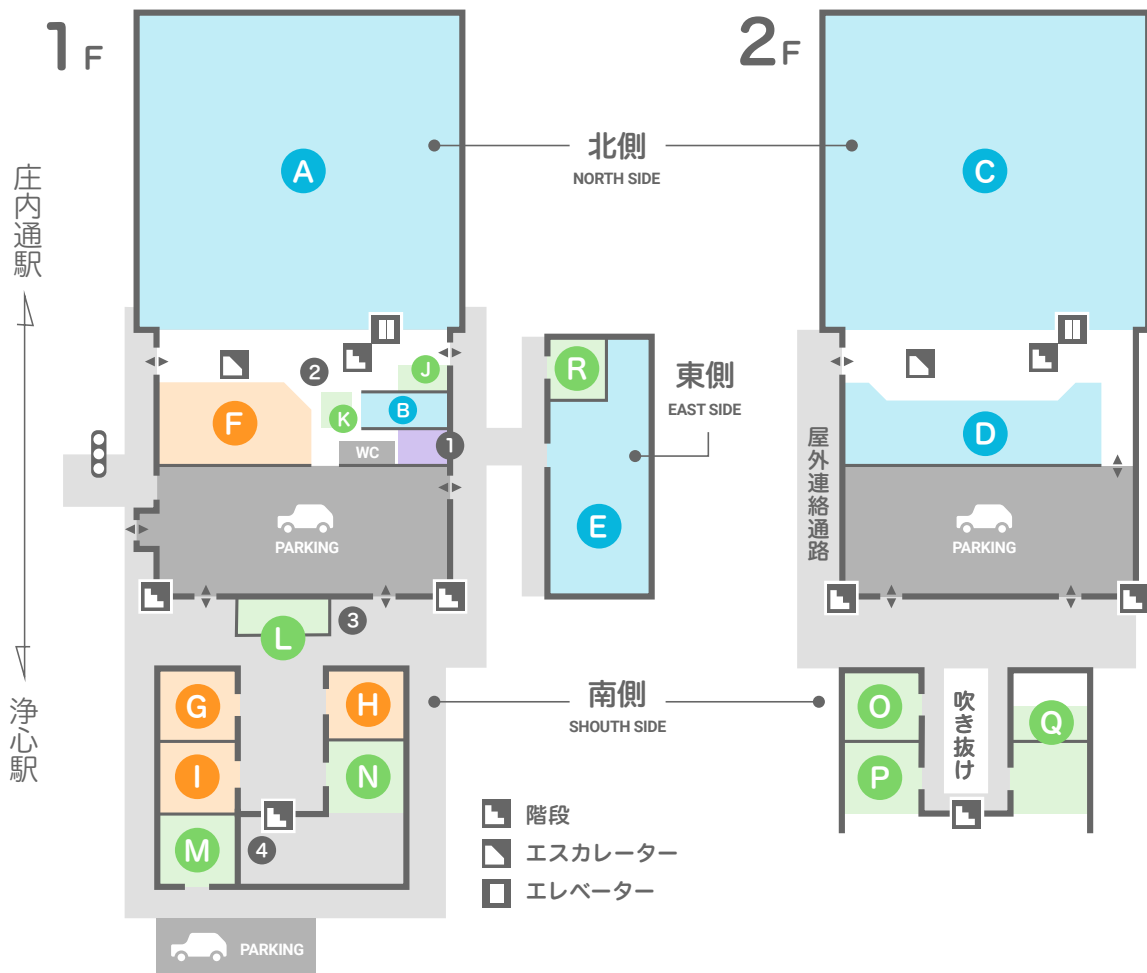

MIYUKI MALL

フロアガイド

ショッピング関連

- A ヤマナカ 庄内通店
- B COST STATION ミュキモール店
- C エディオン 庄内通ミュキモール店
- D クリエイトエス・ディー 庄内通ミュキモール店
- E セリア ミュキモール庄内通店

グルメ飲食関連

- F 魚べい 名古屋ミュキモール店
- G マクドナルド 庄内通ミュキモール店
- H ダフネ珈琲館 庄内通ミュキモール店
- I CoCo壱番屋 ミュキモール店

美容健康生活関連

- J コンタクトワールド
- K 保険ほっとライン ミュキモール
- L コスモス動物病院
- M 美容室 BABY QUEEN (ベイビークイーン)
- N 学びメイク保育園
- O カーブス
- P もりかわ歯科・矯正歯科
- Q ベッピーキッズクラブ
- R クリーニング フォレスト

その他の施設

- 1 ATM (三菱UFJ銀行)
- 2 ATM (セブン銀行)
- 3 古紙畑 (古紙回収ボックス)
- 4 ミュキモール管理事務所