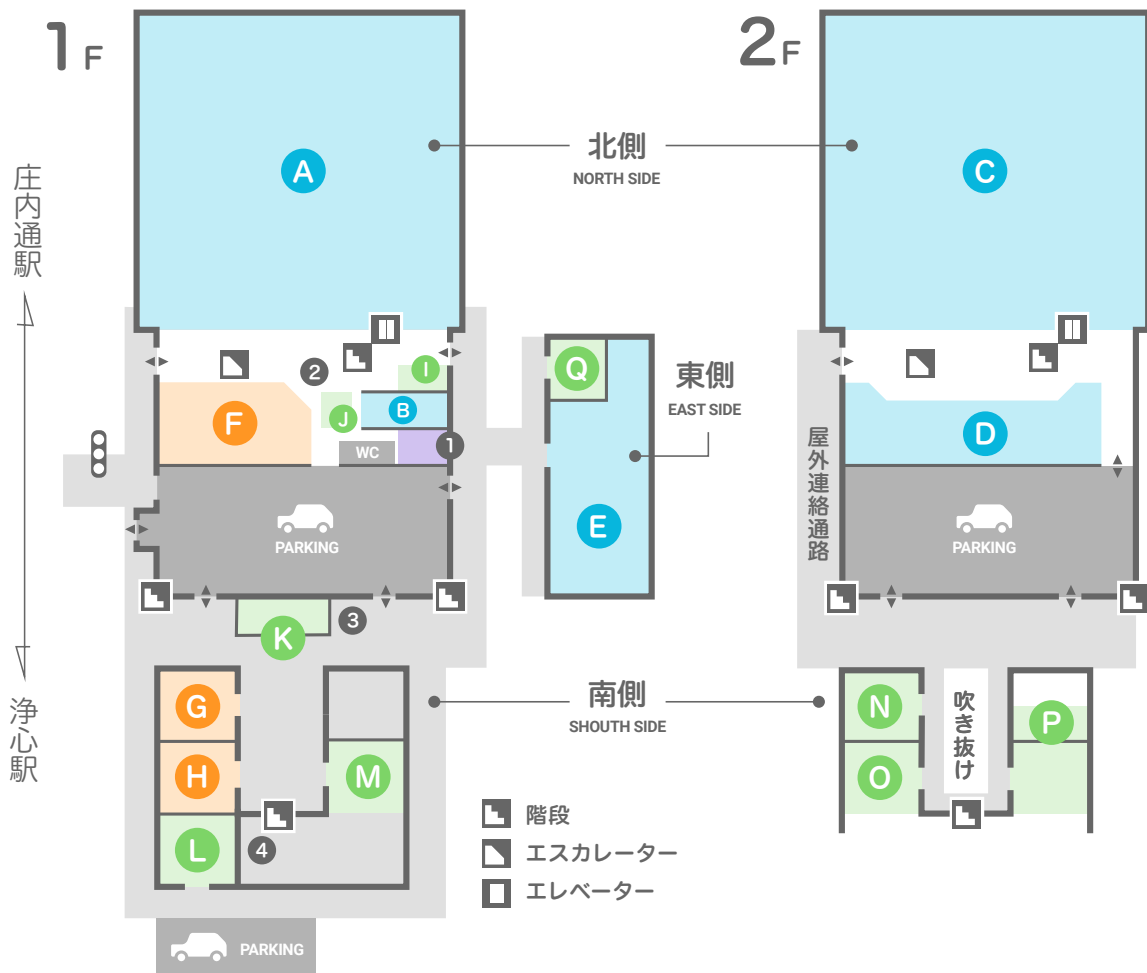

# MIYUKI MALL

## フロアガイド

### ショッピング関連

- A ヤマナカ 庄内通店
- B COST STATION ミュキモール店
- C エディオン 庄内通ミュキモール店
- D クリエイトエス・ディー 庄内通ミュキモール店
- E セリア ミュキモール庄内通店